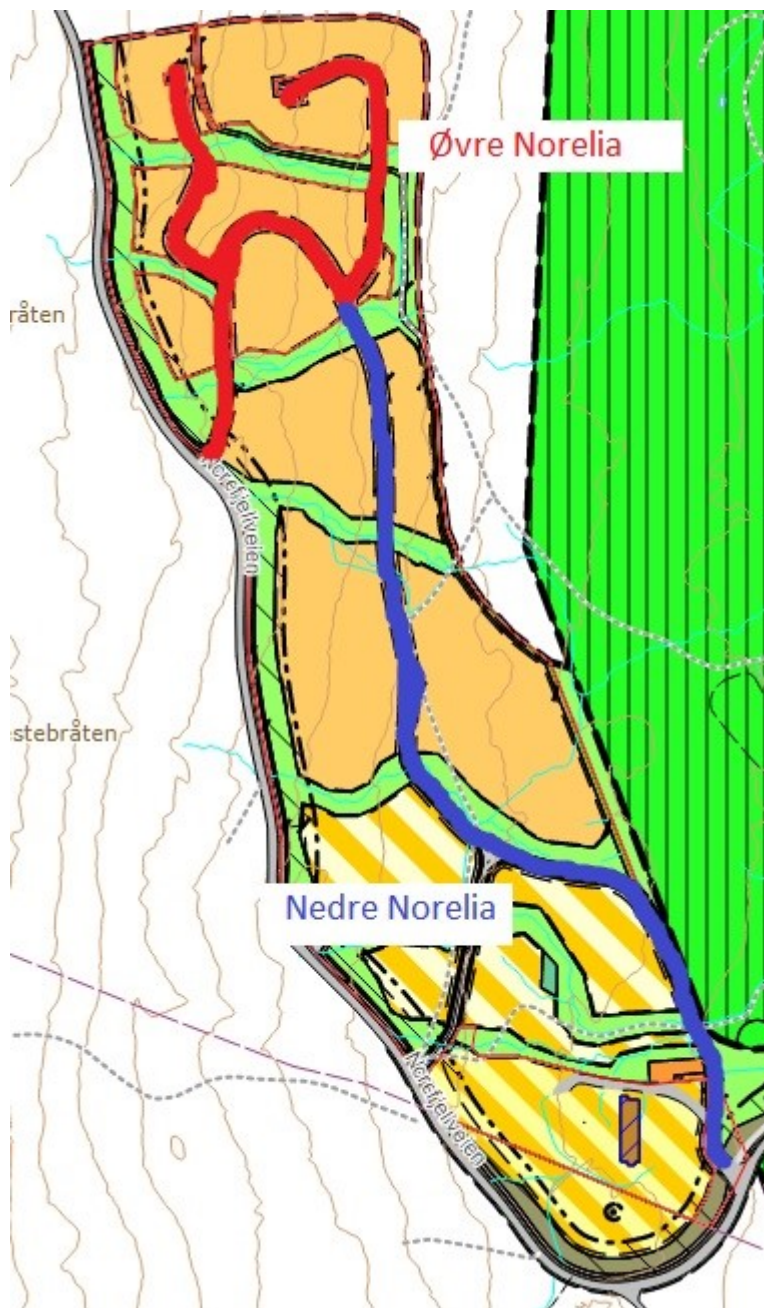

# Forslag til adressenavn i Krødsherad kommune

## 1. Norelia

Det har blitt vedtatt en reguleringsplan for Norelia og det medfører nye veier som trenger navn. Veien tar av fra Norefjellveien og fører inn på feltet Norelia.

Forslag:

**Nedre Norelia**

**Øvre Norelia**

## 2. Olbergsmoen

Det er reguleringsplan under arbeid for Olbergsmoen og det planlegges for ny vei i området. Veien vil ta av fra Fv. 280, Krøderfjordveien.

Forslag:

**Olbergsmoen**

#### 4. Surtebergflaget

Det befinner seg hytter/setrer mot Surtebergflaget som har behov for adresser.  
Forslaget til navn på stien begynner ved stien mot Ravnås.

Forslag:

**Surtebergflaget**