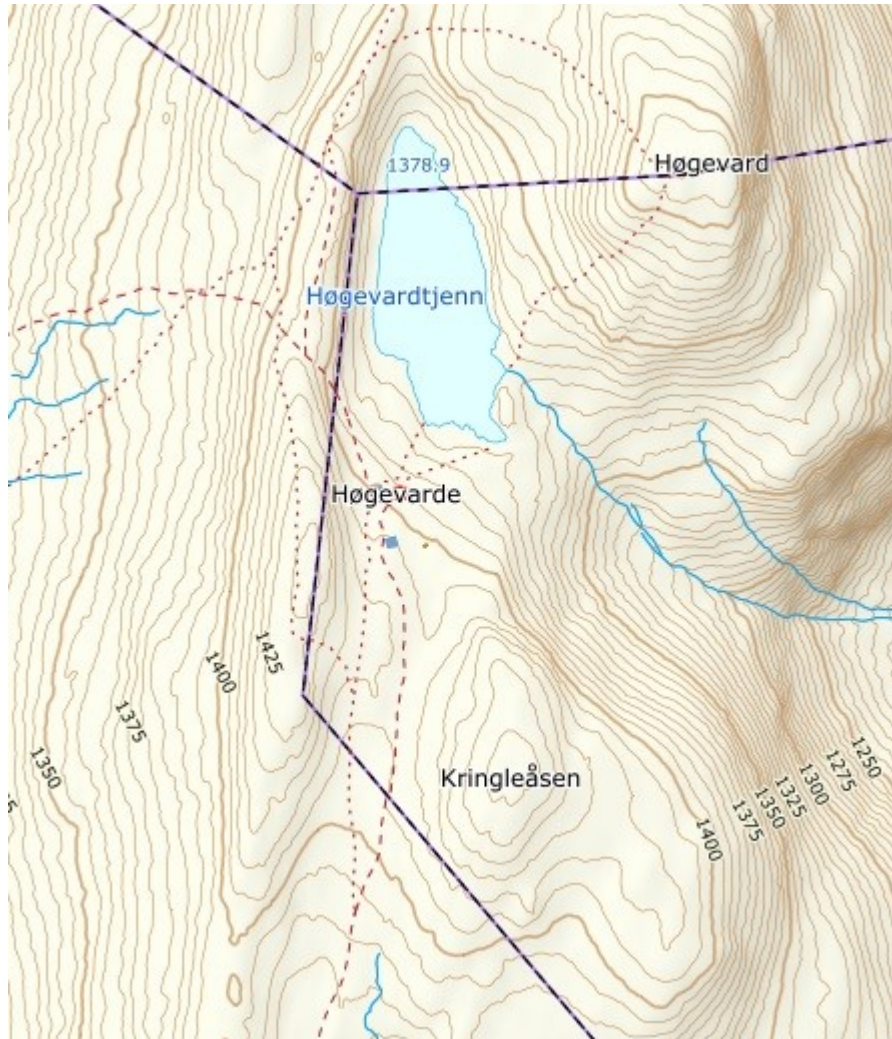

## 1. Norelia

Det har blitt vedtatt en reguleringsplan for Norelia og det medfører nye veier som trenger navn. Veien tar av fra Norefjellveien og fører inn på feltet Norelia.

Forslag:

**Nedre Norelia**

**Øvre Norelia**

## 2. Olbergsmoen

Det er reguleringsplan under arbeid for Olbergsmoen og det planlegges for ny vei i området. Veien vil ta av fra Fv. 280, Krøderfjordveien.

Forslag:

**Olbergsmoen**

### 3. Høgevard

Det er behov for adresser på turisthyttene ved Høgevard. Det foreslås å bruke navnet på fjelltoppen i området som adressenavn.

Forslag:

**Høgevard**